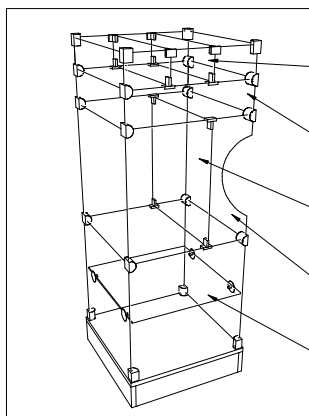

стеклянные кубы на подиуме

| | | | | | | | | | |
|--|--------|---|--------|---|--------|---|--------|---|---------|
| КП-01 | 1400р. | КП-02 | 2100р. | КП-03 | 3000р. | КП-04 | 3900р. | КП-05 | 4700р. |
|  | |  | |  | |  | |  | |
| одинарный куб 1 ярус 520x430x430 | | одинарный куб 2 яруса 930x430x430 | | одинарный куб 3 яруса 1340x430x430 | | одинарный куб 4 яруса 1750x430x430 | | одинарный куб 5 ярусов 2160x430x430 | |
| КП-06 | 2100р. | КП-07 | 3600р. | КП-08 | 5100р. | КП-09 | 6600р. | КП-10 | 8100р. |
|  | |  | |  | |  | |  | |
| двойной куб 1 ярус 520x850x430 | | двойной куб 2 яруса 930x850x430 | | двойной куб 3 яруса 1340x850x430 | | двойной куб 4 яруса 1750x850x430 | | двойной куб 5 ярусов 2160x850x430 | |
| КП-11 | 3100р. | КП-12 | 5200р. | КП-13 | 7300р. | КП-14 | 9400р. | КП-15 | 11600р. |
|  | |  | |  | |  | |  | |
| тройной куб 1 ярус 520x1250x430 | | тройной куб 2 яруса 930x1250x430 | | тройной куб 3 яруса 1340x1250x430 | | тройной куб 4 яруса 1750x1250x430 | | тройной куб 5 ярусов 2160x1250x430 | |
| КП-16 | 2000р. | КП-17 | 3400р. | КП-18 | 4800р. | КП-19 | 6200р. | КП-20 | 7600р. |
|  | |  | |  | |  | |  | |
| одинарный широкий 1 ярус 520x850x430 | | одинарный широкий 2 яруса 930x850x430 | | одинарный широкий 3 яруса 1340x850x430 | | одинарный широкий 4 яруса 1750x850x430 | | одинарный широкий 5 ярусов 2160x850x430 | |

дополнения для кубов

| | |
|------------------------|-------|
| перегородка 95x400 | 200р. |
| куб 100x430x430 | 500р. |
| перегородка 400x400 | 300р. |
| стекло с вырезом | 500р. |
| полка на присосках | 300р. |

стеклянная дверь для кубов

| | | |
|------------|---------------------|--------|
| 410x418мм | для КП-01-06-11*-16 | 1400р. |
| 820x418мм | для КП-02-07-12*-17 | 1700р. |
| 1230x418мм | для КП-03-08-13*-18 | 2000р. |
| 1640x418мм | для КП-04-09-14*-19 | 3000р. |
| 2050x418мм | для КП-05-10-15*-20 | 4000р. |