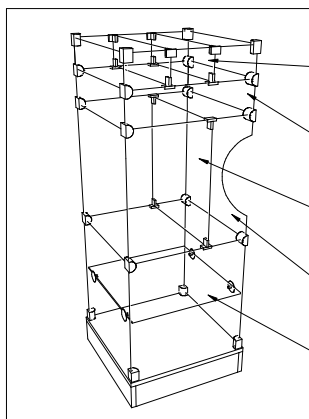

# стеклянные кубы на подиуме

КП-01	1400р.	КП-02	2100р.	КП-03	3000р.	КП-04	3900р.	КП-05	4700р.
									
одинарный куб 1 ярус 520x430x430		одинарный куб 2 яруса 930x430x430		одинарный куб 3 яруса 1340x430x430		одинарный куб 4 яруса 1750x430x430		одинарный куб 5 ярусов 2160x430x430	
КП-06	2100р.	КП-07	3600р.	КП-08	5100р.	КП-09	6600р.	КП-10	8100р.
									
двойной куб 1 ярус 520x850x430		двойной куб 2 яруса 930x850x430		двойной куб 3 яруса 1340x850x430		двойной куб 4 яруса 1750x850x430		двойной куб 5 ярусов 2160x850x430	
КП-11	3100р.	КП-12	5200р.	КП-13	7300р.	КП-14	9400р.	КП-15	11600р.
									
тройной куб 1 ярус 520x1250x430		тройной куб 2 яруса 930x1250x430		тройной куб 3 яруса 1340x1250x430		тройной куб 4 яруса 1750x1250x430		тройной куб 5 ярусов 2160x1250x430	
КП-16	2000р.	КП-17	3400р.	КП-18	4800р.	КП-19	6200р.	КП-20	7600р.
									
одинарный широкий 1 ярус 520x850x430		одинарный широкий 2 яруса 930x850x430		одинарный широкий 3 яруса 1340x850x430		одинарный широкий 4 яруса 1750x850x430		одинарный широкий 5 ярусов 2160x850x430	

дополнения для кубов		стеклянная дверь для кубов		
перегородка 95x400	200р.	410x418мм	для КП-01-06-11*-16	1400р.
куб 100x430x430	500р.	820x418мм	для КП-02-07-12*-17	1700р.
перегородка 400x400	300р.	1230x418мм	для КП-03-08-13*-18	2000р.
стекло с вырезом	500р.	1640x418мм	для КП-04-09-14*-19	3000р.
полка на присосках	300р.	2050x418мм	для КП-05-10-15*-20	4000р.