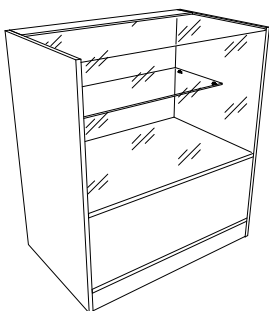

изделия из ДСП - прилавки

ДП-01 2100р.

прилавок
кассовый
900x500x500

ДП-02 2300р.

прилавок
кассовый с полкой
900x500x500

ДП-03 2100р.

стол рабочий
узкий
900x500x500

ДП-04 2300р.

стол рабочий
узкий (с полкой)
900x500x500

ДП-05 2500р.

стол рабочий
откатная
900x500x500

ДП-06 3000р.

стол рабочий
широкий
900x800x500

ДП-07 3200р.

стол рабочий
широкий (с полкой)
900x800x500

ДП-08 3400р.

стол рабочий
откатной
900x800x500

ДП-09 6200р.

стол откатной
с ящиками
900x800x500

ДП-10 4000р.

стол рабочий
угловой прямой
900x800x800x500

ДП-11 4300р.

стол рабочий
угловой со скосом
900x800x800x400

ДП-12 3200р.

прилавок
900x800x500

ДП-13 3400р.

прилавок
с полкой
900x800x500

ДП-14 4000р.

прилавок угловой
наружный
900x700x700x500

ДП-15 6700р.

прилавок угловой
внутренний
900x800x800x500

ДП-16 7000р.