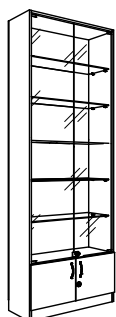

# изделия из ДСП - витрины

ДВ-01 5100р.

витрина открытая  
спереди стекло  
2200x800x300

ДВ-02 6300р.

витрина пристенная  
сзади ДВП  
2200x800x300

ДВ-03 7300р.

витрина пристенная  
сзади зеркало (стекло)  
2200x800x300

ДВ-04 7000р.

витрина пристенная  
сзади ДВП (2 двери)  
2200x800x300

ДВ-05 8300р.

витрина пристенная  
сзади зеркало (2 дв.)  
2200x800x300

ДВ-06 7600р.

витрина широкая  
сзади ДВП  
2200x1000x300

ДВ-07 7500р.

витрина 2 двери  
сзади экономпанель  
2200x800x300

ДВ-08 13500р.

витрина 2 двери  
сзади экономпанель  
2200x1200x300

ДВ-09 12600р.

витрина 4 двери  
сзади экономпанель  
2200x1200x300

ДВ-10 10400р.

витрина 2 двери  
сзади перфорация  
2200x800x300

ДВ-11 14500р.

витрина пристенная  
угловая  
2200x800x800x300

ДВ-12 5600р.

витрина низкая  
пристенная  
1900x800x300

ДВ-13 4500р.

витрина узкая  
пристенная  
1900x500x300

ДВ-14 3500р.

витрина  
навесная  
900x800x200