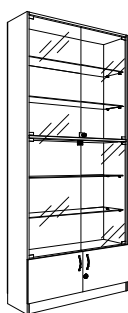

# изделия из ДСП - витрины

ДВ-01 5100р.

витрина открытая  
спереди стекло  
2200x800x300

ДВ-02 6300р.

витрина пристенная  
сзади ДВП  
2200x800x300

ДВ-03 7300р.

витрина пристенная  
сзади зеркало (стекло)  
2200x800x300

ДВ-04 7000р.

витрина пристенная  
сзади ДВП (2 двери)  
2200x800x300

ДВ-05 8300р.

витрина пристенная  
сзади зеркало (2 дв.)  
2200x800x300

ДВ-06 7600р.

витрина широкая  
сзади ДВП  
2200x1000x300

ДВ-07 7500р.

витрина 2 двери  
сзади экономпанель  
2200x800x300

ДВ-08 13500р.

витрина 2 двери  
сзади экономпанель  
2200x1200x300

ДВ-09 12600р.

витрина 4 двери  
сзади экономпанель  
2200x1200x300

ДВ-10 10400р.

витрина 2 двери  
сзади перфорация  
2200x800x300

ДВ-11 14500р.

витрина пристенная  
угловая  
2200x800x800x300

ДВ-12 5600р.

витрина низкая  
пристенная  
1900x800x300

ДВ-13 4500р.

витрина узкая  
пристенная  
1900x500x300

ДВ-14 3500р.

витрина  
навесная  
900x800x200