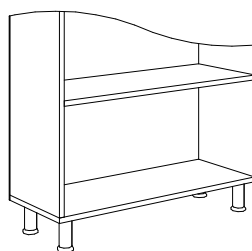

ножки к витрине
металлические
H = 100 мм